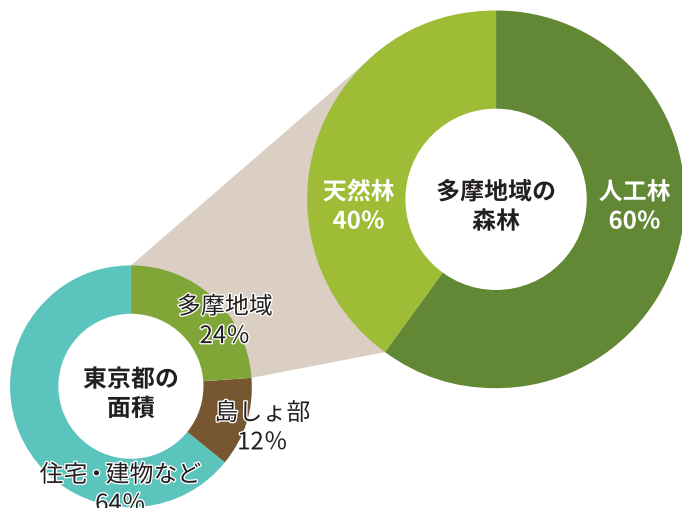

適期の伐採は、花粉症飛散量を抑制し、地球温暖化防止に寄与します

スギの花粉が大量に生産されるのは、通常30年生を超えてからといわれています。また、スギのCO₂吸収量が最大となるのは約20年生で、その後は減少していきます。木を「伐って」、「使って」、「育てて」、「また伐って」と、森林資源を循環させていくことが重要です。

木材は環境や身体にやさしい資源です

木材は再生産、再利用が可能な環境にやさしい資源です。木造の建物はカビやダニの発生を抑制し、香りやぬくもりの癒し効果、高い断熱性と保温性、衝撃吸収能力があり、私たちにもやさしい資源です。

東京の森の現状

東京の約4割は森林で、総面積は約79,000haに及びます。昭和30年代を中心に植栽されたスギとヒノキが生長し、多摩地域の人工林では、約8割が木材として利用可能な50年生を迎えています。その一方で、20年生以下の若い森林は極端に少なく、偏った林齢構成になっていて、育てる時代から伐採して利用する時代を迎えています。

都内唯一の原木市場

都内唯一の原木市場である多摩木材センターでは、毎月2回の市が開催されています。令和2年度は24回市が開催され、約17,600m³の原木が取引されました。