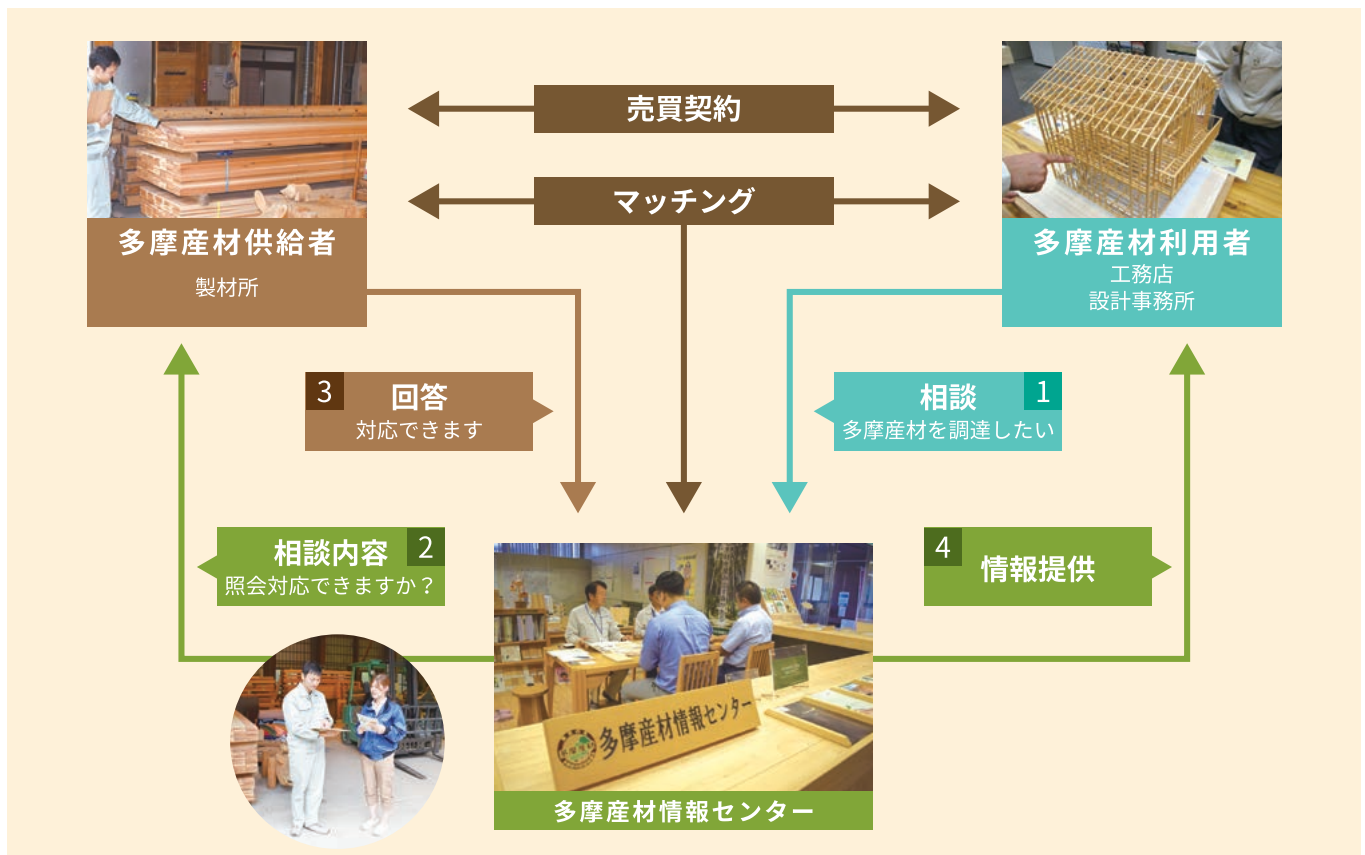

多摩産材情報センター

Tamasanzai Information Center

Meet the Forest of Tokyo

東京で育った木と出会ってみませんか。

多摩産材情報センターとは

多摩産材の利用拡大と、多摩地域の林業・木材産業の活性化を目的に、利用者と供給者とのマッチングを行っています。

多摩産材の製品や調達方法について、多摩産材を取扱う業者から収集した情報をもとに、相談内容に応じた情報を提供します。相談方法は、窓口への来訪のほか、メール、電話にて対応します。メールの場合は、当センターホームページの「お問い合わせ」をご利用ください。相談は無料です。お気軽にご相談ください。

情報提供例

- 取扱い業務（製材、加工、木育体験 ほか）
- 取扱い用材（構造材、内・外装材、土木用材、造園用材 ほか）
- 用材の樹種（多摩産材認証のスギ・ヒノキ、サワラ ほか）
- 製材所の特色 など

当センターでは、スギとヒノキを使った構造材や内・外装材、什器類等を展示しています。

多摩産材認証制度とは

東京都の多摩地域で育成した木材を「多摩産材」といい、東京都では多摩産材の使用を推進しています。「多摩産材認証制度」は、適正に管理された多摩地域の森林から生産された木材を多摩産材として認証する制度で、森林関係団体や森林所有者、製材業者等で構成する「多摩産材認証協議会」により、認証を行っています。