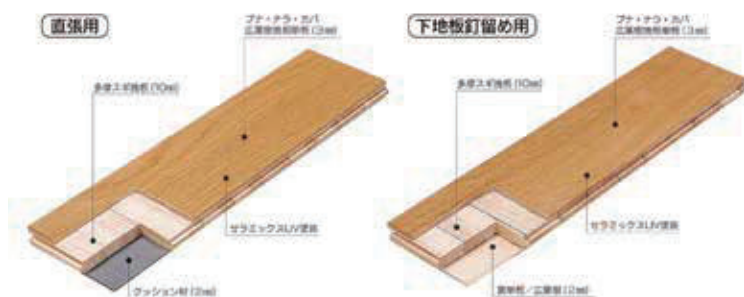

東京の木 多摩産材スギを芯材にした複合フローリング

JAS認定フローリング工場です。東京の木 多摩産材スギ(特注で東京の木 多摩産材ヒノキ)を芯材にしたフローリングを納品しています。材質が柔らかいスギの表面を厚さ3ミリの硬い広葉樹単板でカバーし、土足もOKというのが特徴です。小金井市立あかね学童保育園、都立東大和療育センター、中央区立桜川複合施設、大田区立新蒲田一丁目複合施設、中央区立常盤小学校、同中央小学校、同久松小学校、足立区立花保中学校に納品しました。

フジシマ グリーンボード

東京の木 多摩産材スギ心材フローリングの施工例