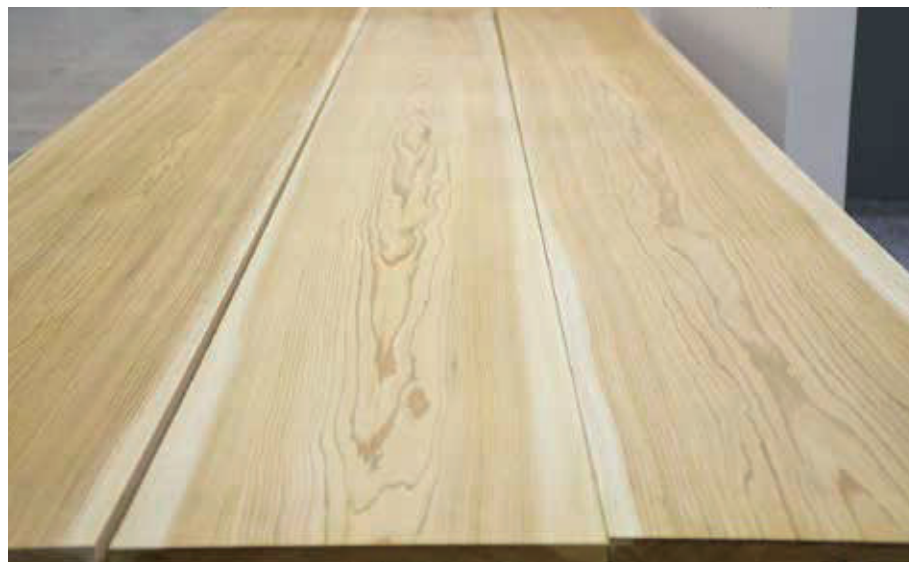

ご近所様からも大好評！保育園の木製フェンス

製材所の木屑も子どものおもちゃに！

出張木育ワークショップ

ナイス株式会社

表層圧密 Gywood®(ギュッド)シリーズ

Gywood®(ギュッド)はスギなど柔らかいとされる針葉樹の表層部を特に高密度化することで、素材の硬さや強度を向上させ、更に一般的な無垢材と比べ形状安定性を高めることに成功した無垢の新素材です。人の手に触れるところ、目に見える場所に使うことで心地いい木質空間を演出します。無垢のフリー板、フローリング、テーブル天板など様々な用途にご利用いただけます。