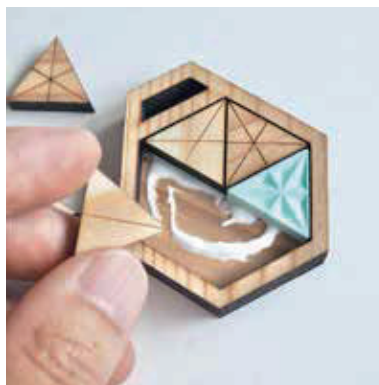

ボンドで接着、誰でも簡単に。