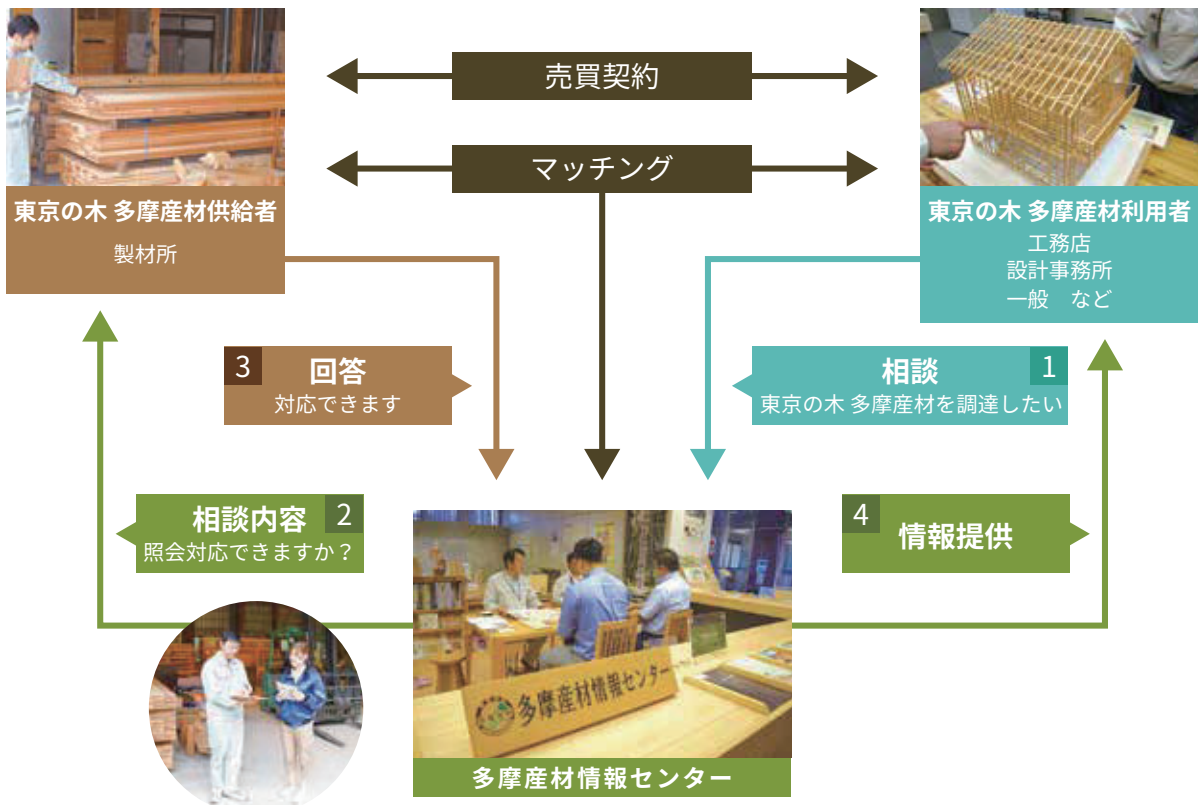

東京都・多摩地域で育成した木材、「東京の木 多摩産材」。 東京都では東京の木 多摩産材の使用を推進しています。

地球温暖化対策からCO₂の削減と固定に

東京の木 多摩産材を東京で使うことは、輸入材の利用に比べて輸送時のCO₂発生量が圧倒的に抑えられます。
またCO₂を固定した木材を使うことは、都市部に森をつくることと同じ効果をもたらします。

森林整備の促進と花粉症の軽減に

花粉を多く飛散するスギ・ヒノキを伐採し、“花粉の少ない品種”に植え替えることで、
森林整備の促進と花粉症の軽減につながります。

地場産業の活性化に

東京の木 多摩産材の需要が拡大されることで、多摩地区の林業に関わる産業と地域経済の活性化につながります。

多摩産材情報センター

業務内容

製品や調達に関する相談対応

東京の木 多摩産材の製品や調達方法について、東京の木 多摩産材を取り扱う事業者から収集した情報をもとに、相談内容に応じた情報を提供します。

相談方法は、窓口への来訪のほか、メール、電話にて対応します。
メールの場合は、当センターホームページの「お問い合わせ」をご利用ください。相談は無料です。お気軽にご相談ください。

情報提供の例

- 取り扱い業務(製材、加工、木育体験 ほか)
- 取り扱い用材(構造材、内・外装材、土木用材、造園用材 ほか)
- 用材の樹種(多摩産材認証のスギ・ヒノキ、サワラ ほか)
- 製材所の特色 など