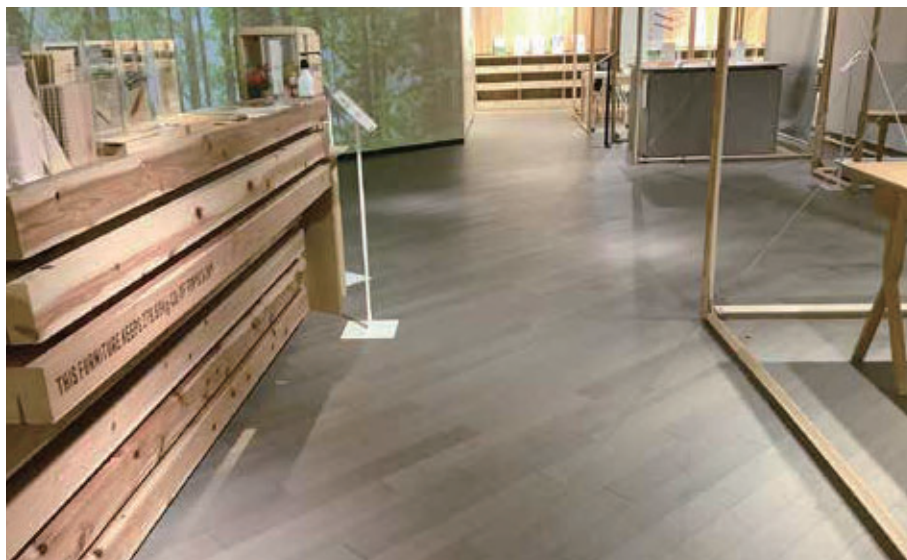

波型の手摺

波型でない直線の手摺

弊社での施工も可能

つよくてやさしいスギ圧密・ヒノキ圧密

やわらかくて傷つきやすいスギ・ヒノキ。「圧密」すれば木のやさしさそのままに「つよくて傷つきにくい木材」へ。「つよくてやさしい東京の木多摩産材スギ圧密・ヒノキ圧密」フローリング・壁材・家具材など、ご要望に応じてご提案可能です。――「木材は、我々が知り得ない可能性をたくさん秘めている」。カーボンニュートラルな社会の実現に向けて、先進的かつ高品質な商材を提案・提供し、木材の可能性に挑戦し続けます。