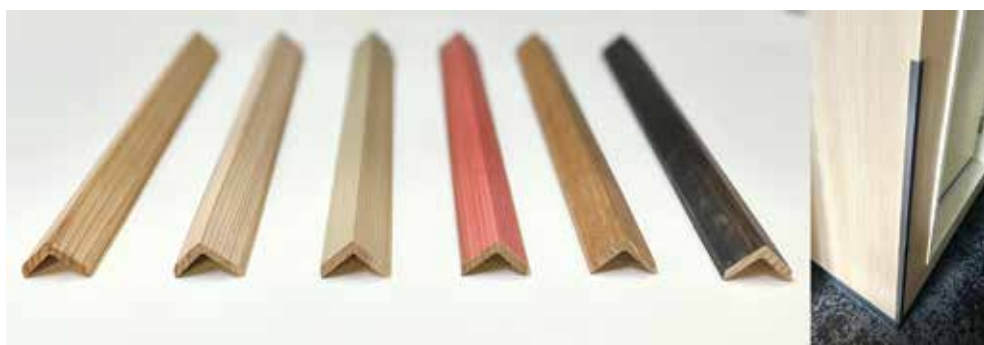

波型の手摺

波型でない直線の手摺

弊社での施工も可能

有限会社STUTS

TEL: 050-1251-2094

素一健材(すっぴんけんざい)な製品づくり

スギやヒノキをV型に加工し、キムスコ格子や、コーナー材(特許出願中)、金物を使わない布丁番(特許出願中)にするなど人や環境にやさしい製品を開発しています。コーナー材は既にホテルで使用され、壁紙の保護とともにオーダーにかなう自然塗料を塗ったスギの木目が雰囲気を上げご好評を得ています。また、発生材を捨てることなくオーナメント等、小物として活かし木の良さを伝えられるもの造りをしていきます。